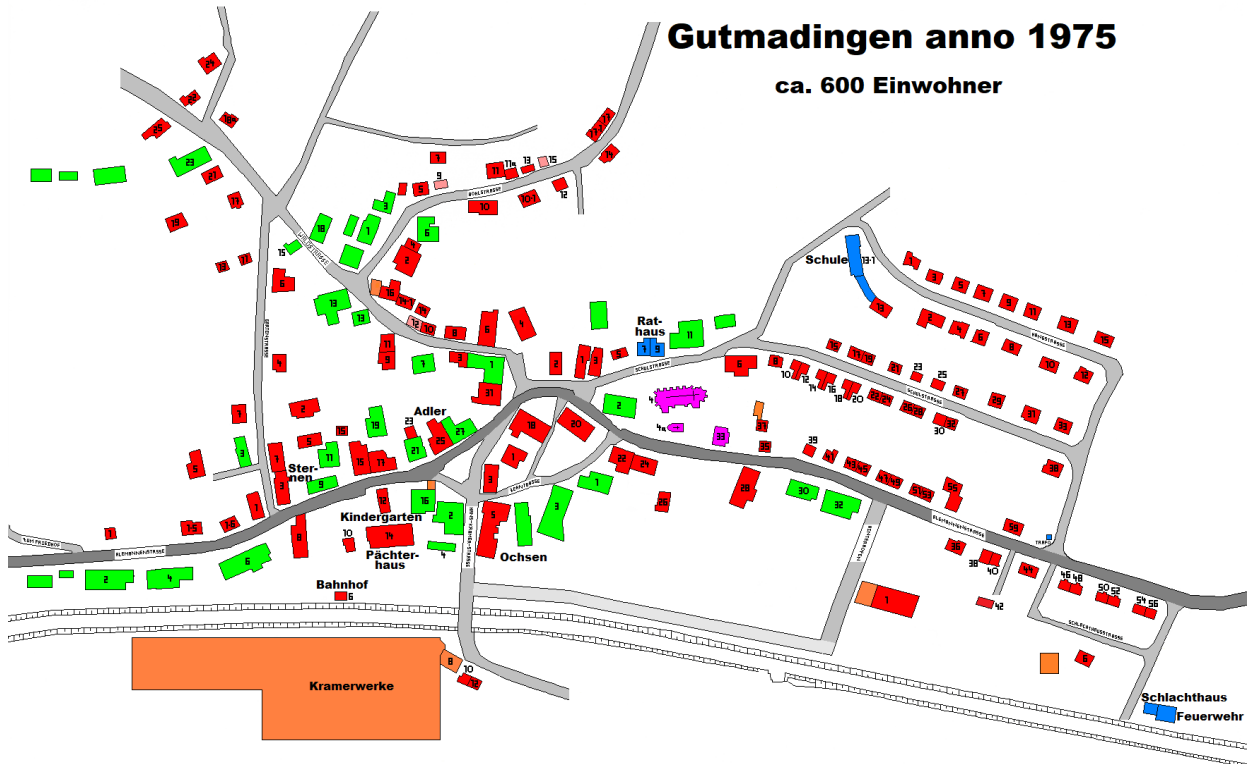

## Gutmadingen anno 1975

ca. 600 Einwohner

grün: Landwirtschaft  
violett: Kirche und Pfarrhaus  
rot: Wohngebäude  
blau: Gemeindegebäude  
orange: Gewerbe